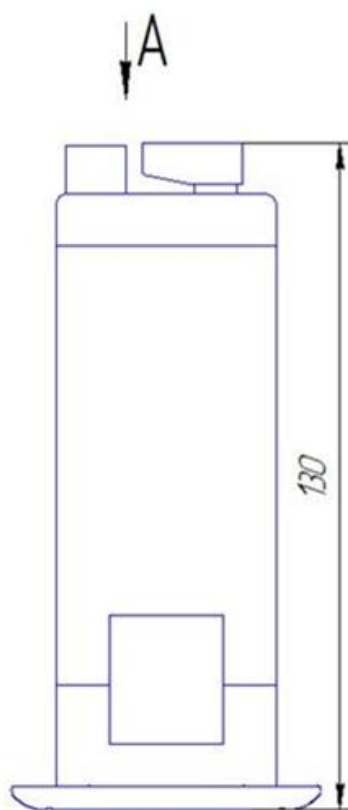

Схема внешних подключений

Вариант подключения датчика с токовым выходным сигналом:

Вариант подключения датчика с выходным сигналом напряжения:

Габаритные и установочные размеры

Вид А

Вид Б