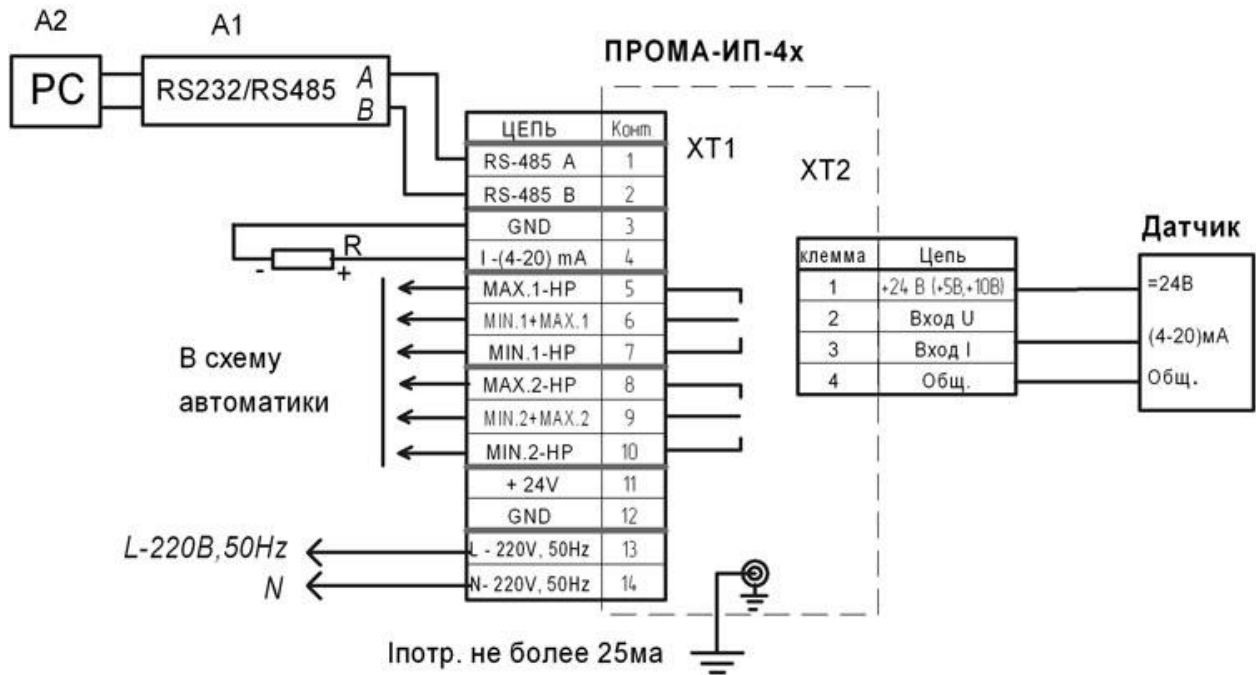

Схема внешних подключений

Вариант подключения датчика с токовым выходным сигналом:

Вариант подключения датчика с выходным сигналом напряжения:

Габаритные и установочные размеры

Вид А

Вид Б