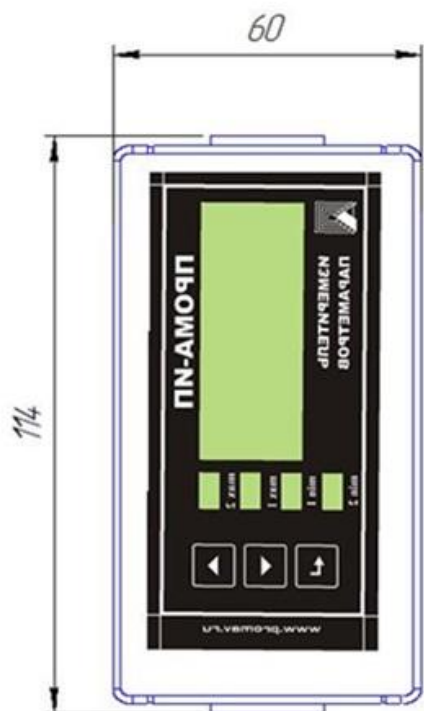

Схема внешних подключений

Вариант подключения датчика с токовым выходным сигналом:

Вариант подключения датчика с выходным сигналом напряжения:

Габаритные и установочные размеры

Вид А

Вид Б