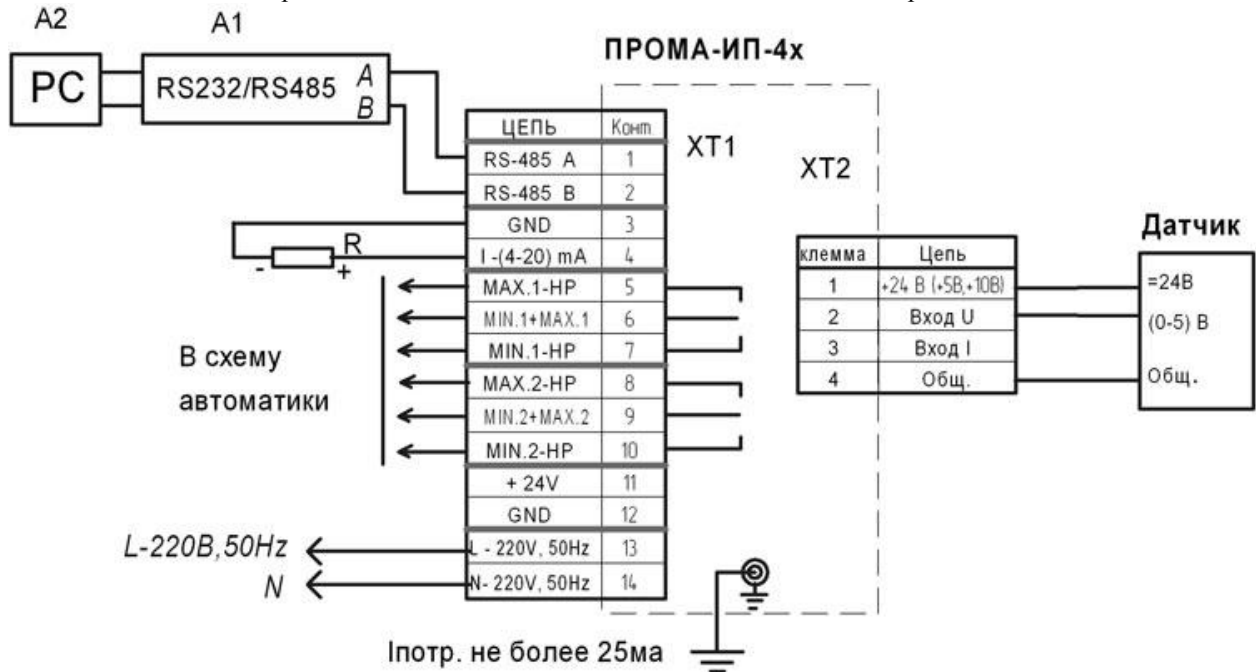

Схема внешних подключений

Вариант подключения датчика с токовым выходным сигналом:

Вариант подключения датчика с выходным сигналом напряжения:

Габаритные и установочные размеры

Вид А

Вид Б