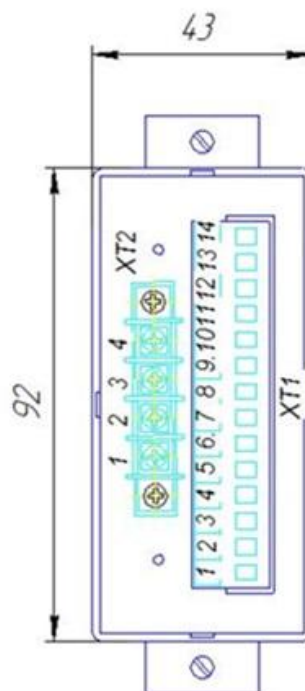

Схема внешних подключений

Вариант подключения датчика с токовым выходным сигналом:

Вариант подключения датчика с выходным сигналом напряжения:

Габаритные и установочные размеры

Вид А

Вид Б