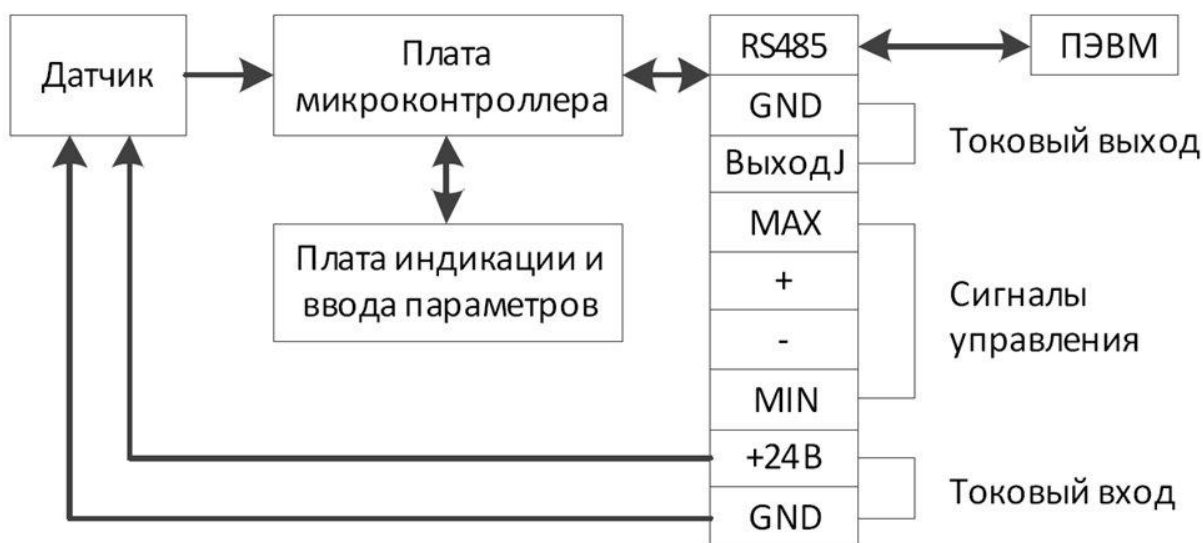

Схема внешних подключений
Структурная схема измерителя ПРОМА-РТИ-303

Внешние электрические цепи регулятора ПРОМА-РТИ-303

Габаритные и установочные размеры